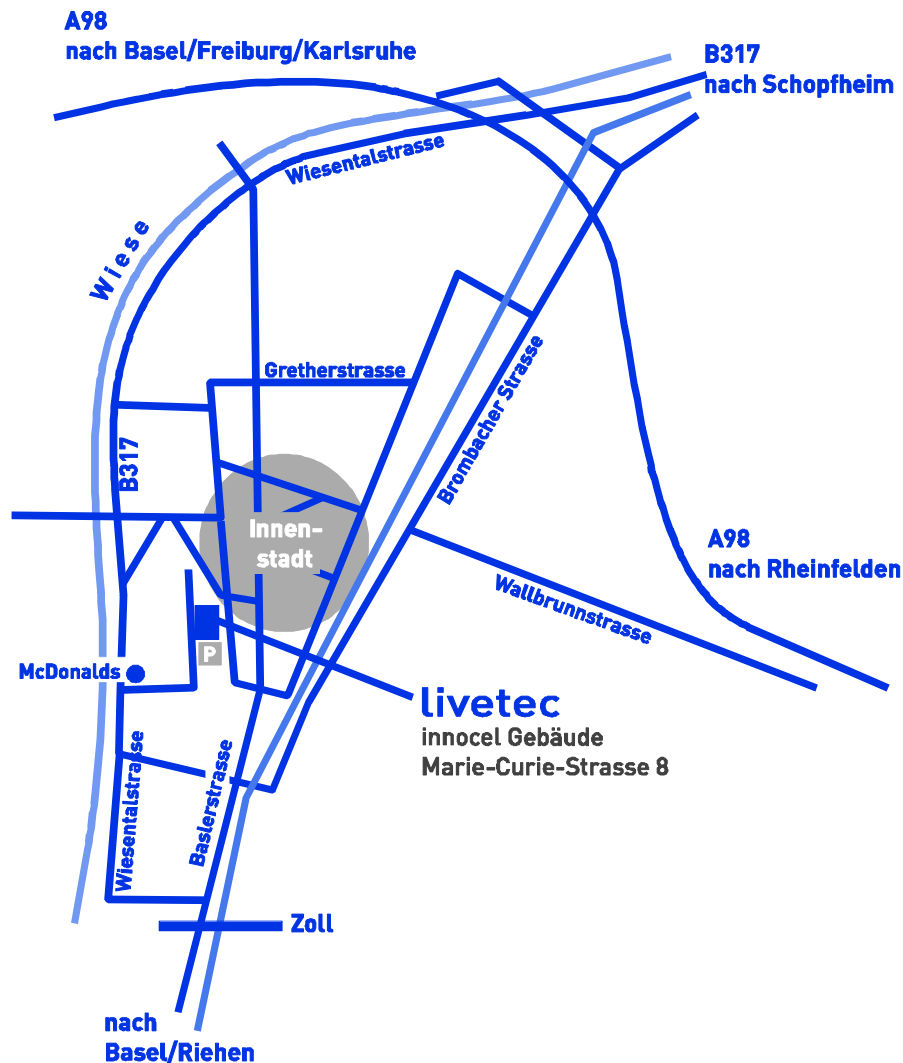

Ihr Weg zu uns

Unser Unternehmen finden Sie in Lörrach im Innocel- Gebäude.

Mit dem Auto fahren Sie von der A9 kommend die Wiesentalstraße entlang (am Fluß Wiese) in Richtung Basel und biegen dort an der Ampel in Höhe McDonalds nach links ab. Sie sehen die Ausschilderung zum Innocel- Gebäude.

An der Rückseite des Gebäudes befinden sich die Besucherparkplätze.

livetec GmbH
Marie-Curie-Str. 8
79539 Lörrach
www.livetec.de

Tel.: +49(0)7621/16 18 96-0
Fax: +49(0)7621/16 18 96-86
info@livetec.de